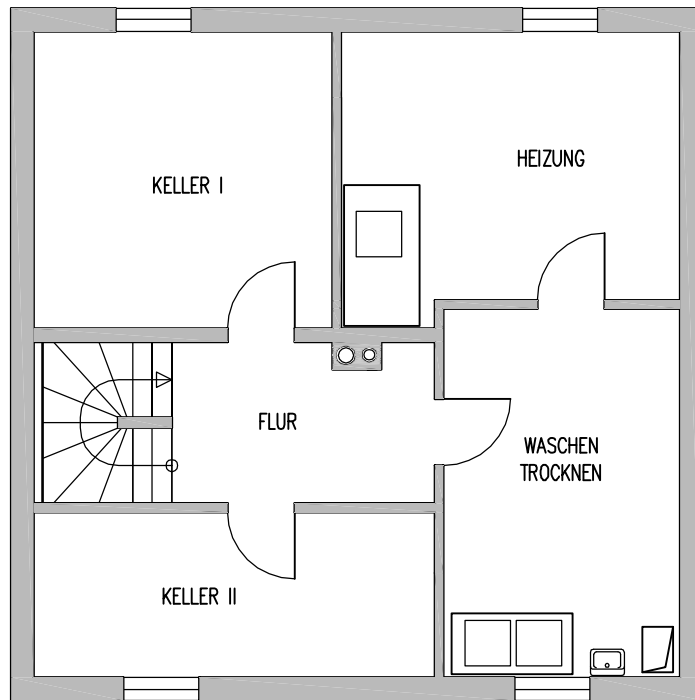

(Haus mit Sonderausstattungen die nicht im Preis enthalten sind)

Haus "Florentiner Weg"

Einfamilienhaus 121 m² Wohnfläche
Vollkeller
Zeltdach

KELLERGESCHOSS M. 1:100

Keller I	15,54 m2
Keller II	11,62 m2
Heizung	16,42 m2
Flur	7,19 m2
Waschen	15,27 m2
<hr/>	
Nutzfläche	66,04 m2

ERDGESCHOSS M. 1:100

Wohnen/Essen	30,32 m ²
Kochen	10,06 m ²
HW-Raum	6,55 m ²
Diele	10,77 m ²
WC	1,84 m ²
Gard.	1,79 m ²
<hr/>	
Wohnfläche	61,33 m ²

OBERGESCHOSS M. 1:100

Eltern	15,62 m2
Kind 1	14,13 m2
Kind 2	14,13 m2
Flur	6,09 m2
Bad	9,82 m2
<hr/>	
Wohnfläche	59,79 m2