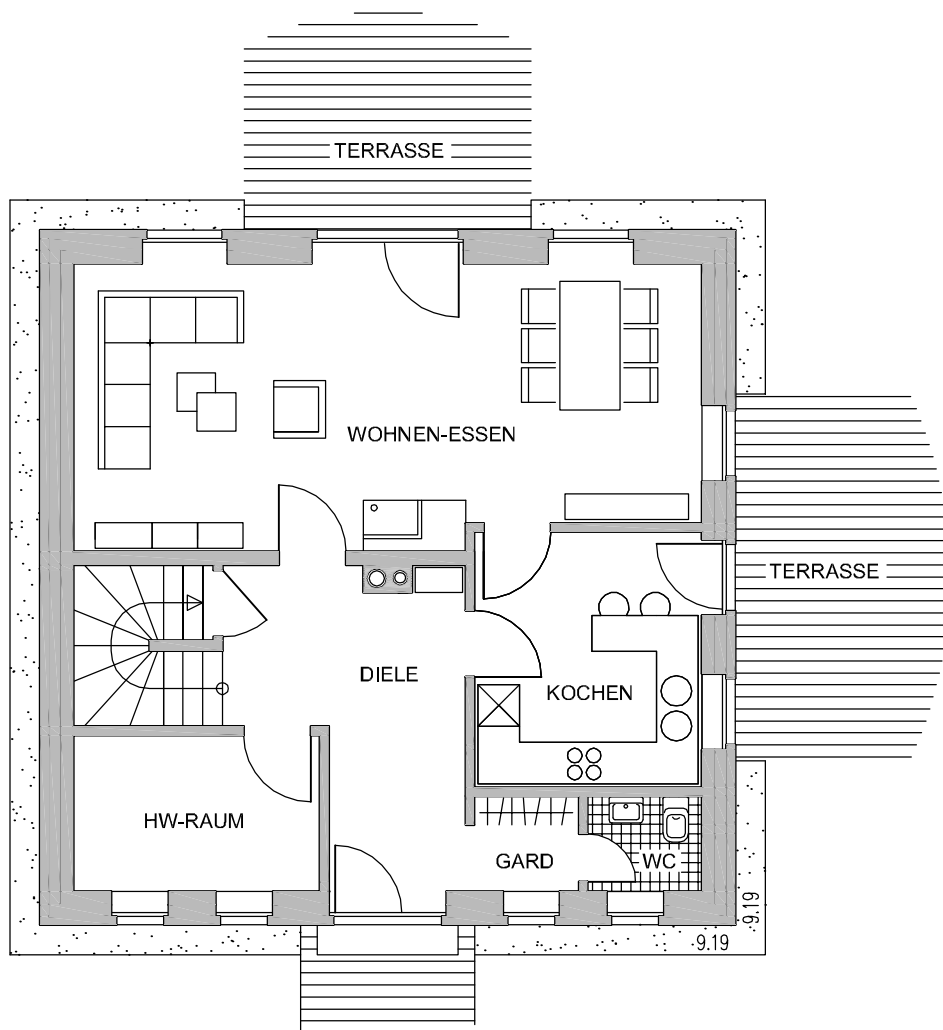

(Haus mit Sonderausstattungen die nicht im Preis enthalten sind)

Haus "Florentiner Weg"

Einfamilienhaus 121 m² Wohnfläche
Vollkeller
Zeltdach

KELLERGESCHOSS M. 1:100

Keller I	15,54 m2
Keller II	11,62 m2
Heizung	16,42 m2
Flur	7,19 m2
Waschen	15,27 m2
<hr/>	
Nutzfläche	66,04 m2

ERDGESCHOSS M. 1:100

Wohnen/Essen	30,32 m ²
Kochen	10,06 m ²
HW-Raum	6,55 m ²
Diele	10,77 m ²
WC	1,84 m ²
Gard.	1,79 m ²
<hr/>	
Wohnfläche	61,33 m ²

OBERGESCHOSS M. 1:100

Eltern	15,62 m2
Kind 1	14,13 m2
Kind 2	14,13 m2
Flur	6,09 m2
Bad	9,82 m2
<hr/>	
Wohnfläche	59,79 m2