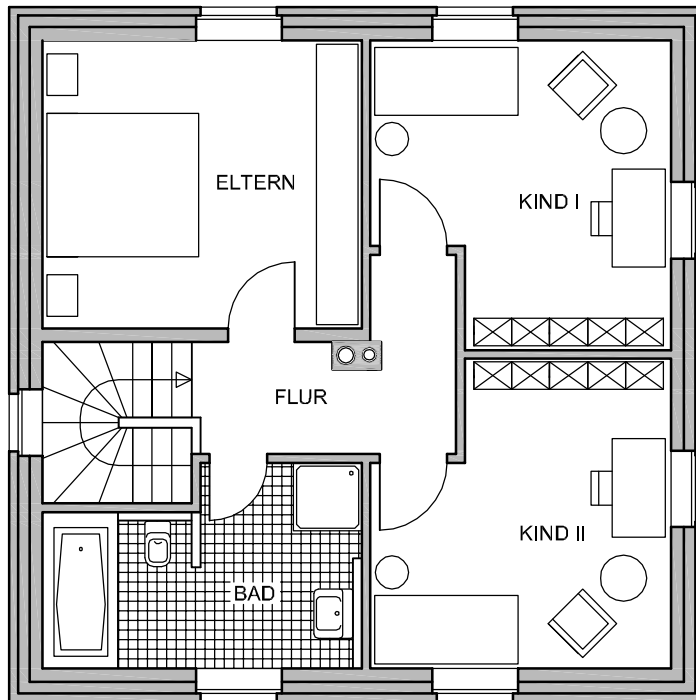

(Haus mit Sonderausstattungen die nicht im Preis enthalten sind)

Haus "Florentiner Weg"

Einfamilienhaus 121 m² Wohnfläche
Vollkeller
Zeltdach

KELLERGESCHOSS M. 1:100

Keller I	15,54 m2
Keller II	11,62 m2
Heizung	16,42 m2
Flur	7,19 m2
Waschen	15,27 m2
<hr/>	
Nutzfläche	66,04 m2

ERDGESCHOSS M. 1:100

Wohnen/Essen	30,32 m ²
Kochen	10,06 m ²
HW-Raum	6,55 m ²
Diele	10,77 m ²
WC	1,84 m ²
Gard.	1,79 m ²
<hr/>	
Wohnfläche	61,33 m ²

OBERGESCHOSS M. 1:100

Eltern	15,62 m2
Kind 1	14,13 m2
Kind 2	14,13 m2
Flur	6,09 m2
Bad	9,82 m2
<hr/>	
Wohnfläche	59,79 m2