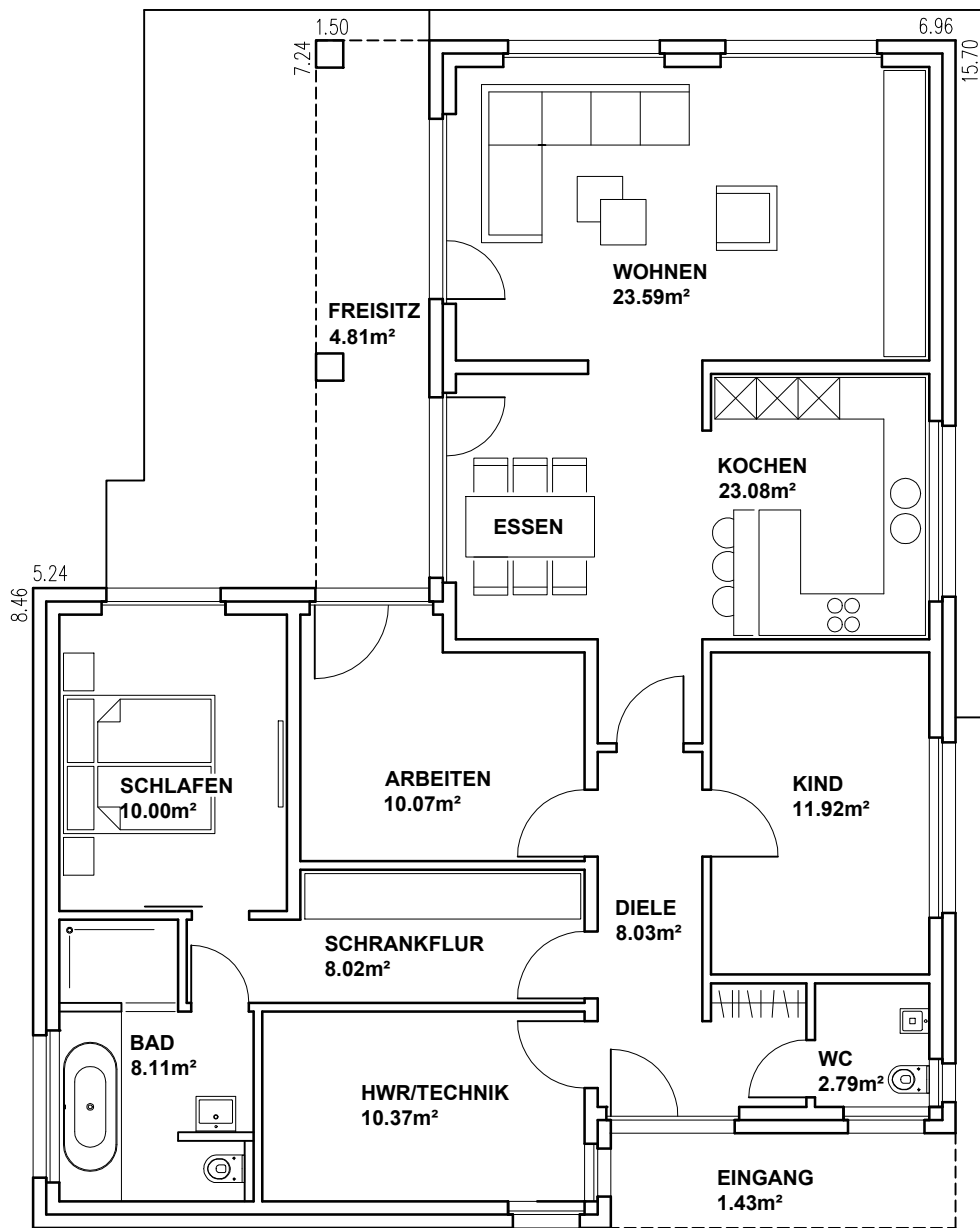

122.22m² Bremer Strasse

Einfamilienhaus als Bungalow

modernen Stil

Walmdach

122.22m² Bremer Strasse

Einfamilienhaus als Bungalow

modernen Stil

Flachdach